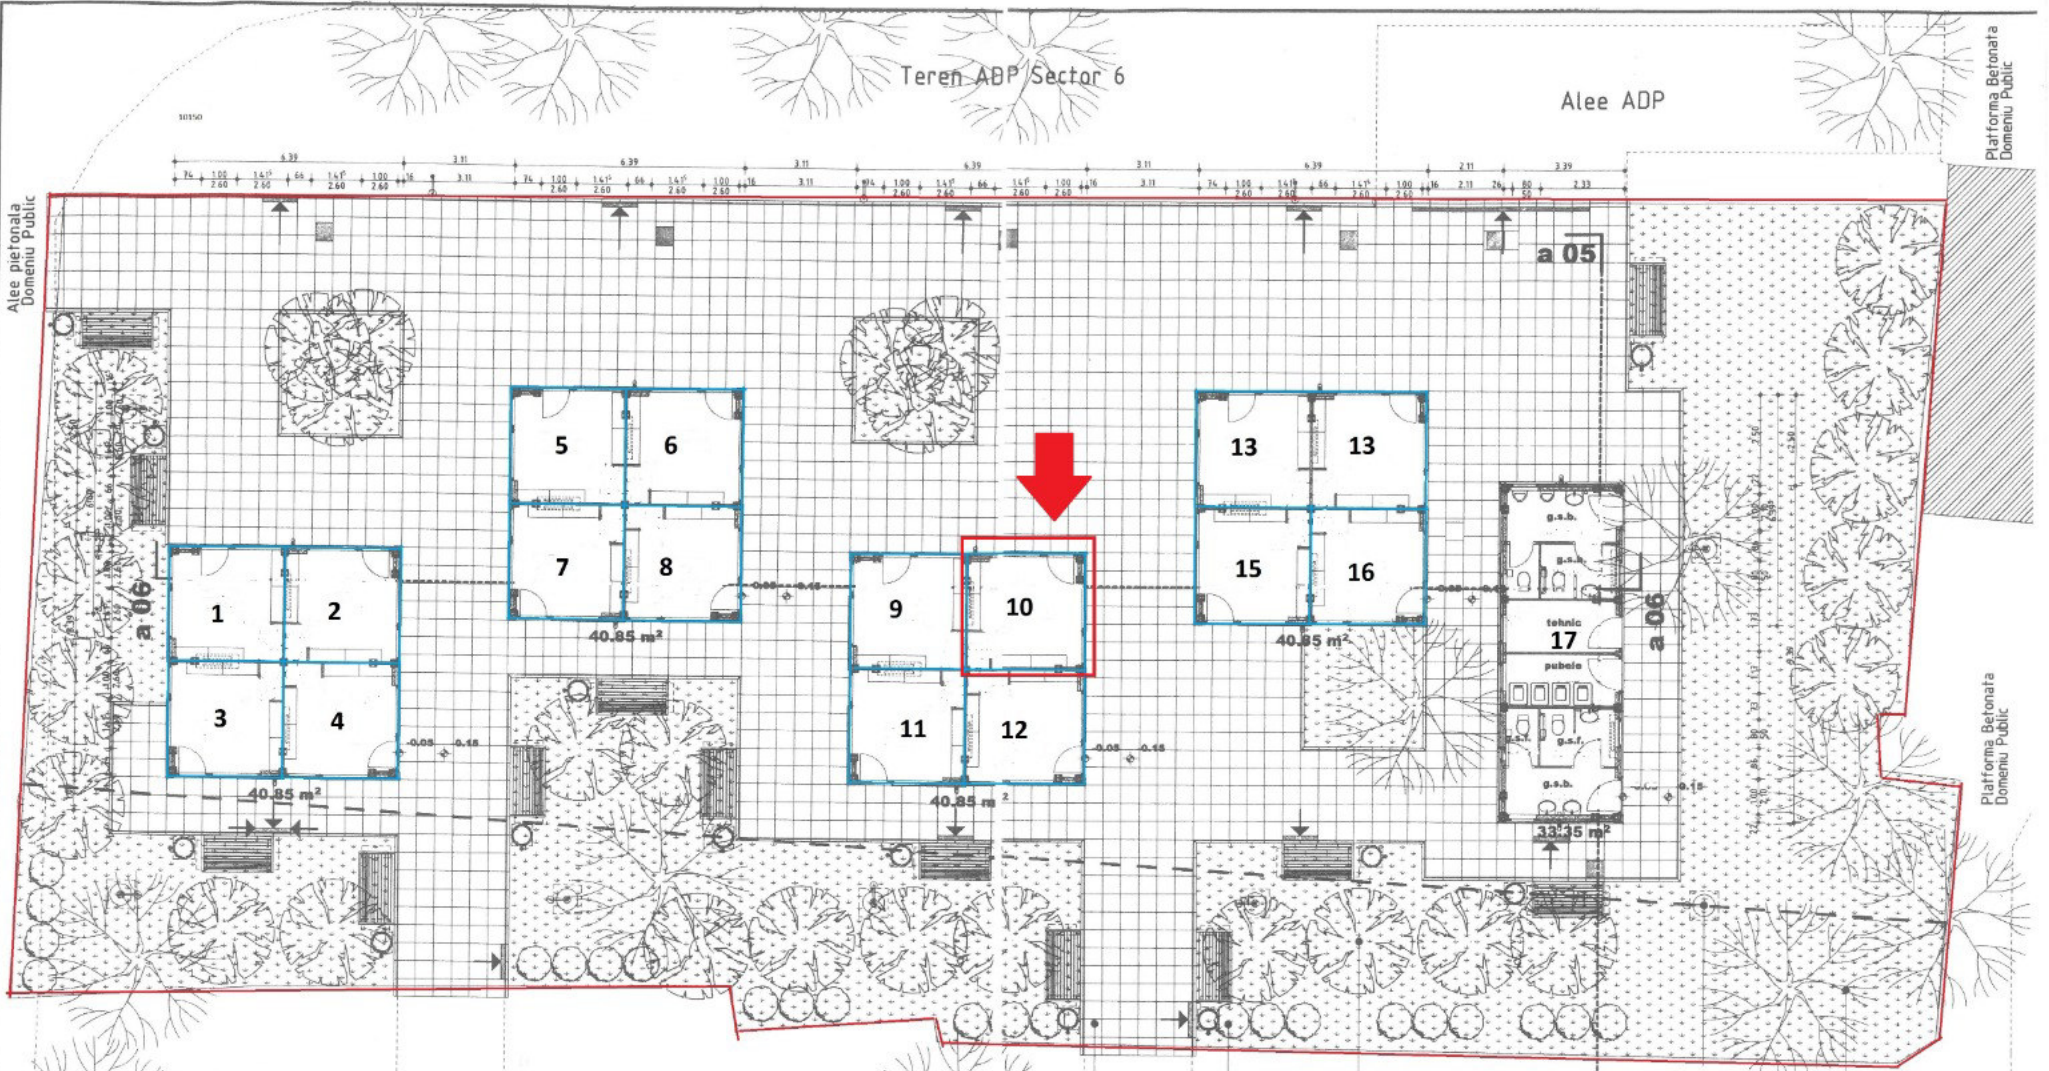

Teren ADP Sector 6

Alee ADP

Platforma Betonata  
Domeniu Public

10150

Alee pietonala  
Domeniu Public

Platforma Betonata  
Domeniu Public

Teren ADP Sector 6

Alee ADP

Teren ADP Sector 6

Alee ADP

Teren ADP Sector 6

Pavaj 50x50 alb    Arbusti Tuia    Copaci Propusi

**LEGENDĂ**

- Perimetru
- Societăți comerciale

**Plan Parter**

Adresa:	Bucuresti, sector 6 str. Drumul Taberei nr. 34A	Data:	08.2019
Beneficiar:	Adminstratia Pietelor Sector 6	Faza:	D.T.A.C.
Specialitatea:	arhitectura	Scara:	1:500
Tip de desen:	teren	Planșă:	