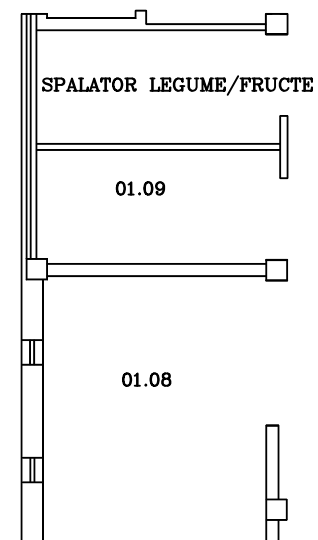

STATIE TRANSFORMARE

CURTE INTERIOARA

DEPOZIT UNELTE

# PIATA VALEA IALOMITEI SPATII COMERCIALE

ALEE

CORIDOR

ALEEA BAIUT

ALEEA BAIUT

PLAN DE AMPLASAMENT SI DELIMITARE  
Scara 1:500

BENEFICIAR	Suprafata teren (mp)	Adresa imobilului
		Aleea Baiut, nr.20; 20B PIATA VALEA IALOMITEI
ADMINISTRATIA PIETELOR SECTOR 6	UAT	Bucuresti, sector 6