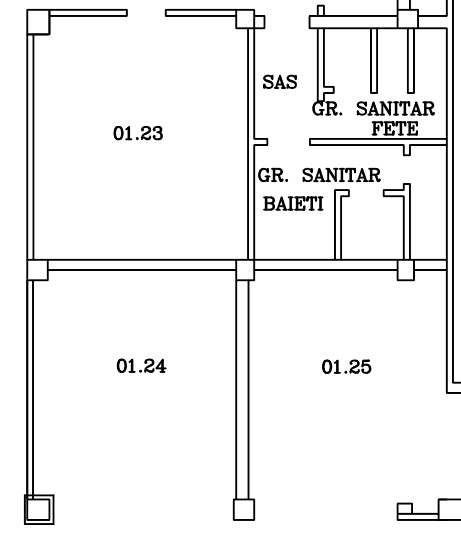

STATIE TRANSFORMARE

CURTE INTERIOARA

DEPOZIT UNELTE

# PIATA VALEA IALOMITEI SPATII COMERCIALE

ALEE

CORIDOR

ALEEA BAIUT

ALEEA BAIUT

PLAN DE AMPLASAMENT SI DELIMITARE  
Scara 1:500

BENEFICIAR	Suprafata teren (mp)	Adresa imobilului
		Aleea Baiut, nr.20; 20B PIATA VALEA IALOMITEI
ADMINISTRATIA PIETELOR SECTOR 6	UAT	Bucuresti, sector 6