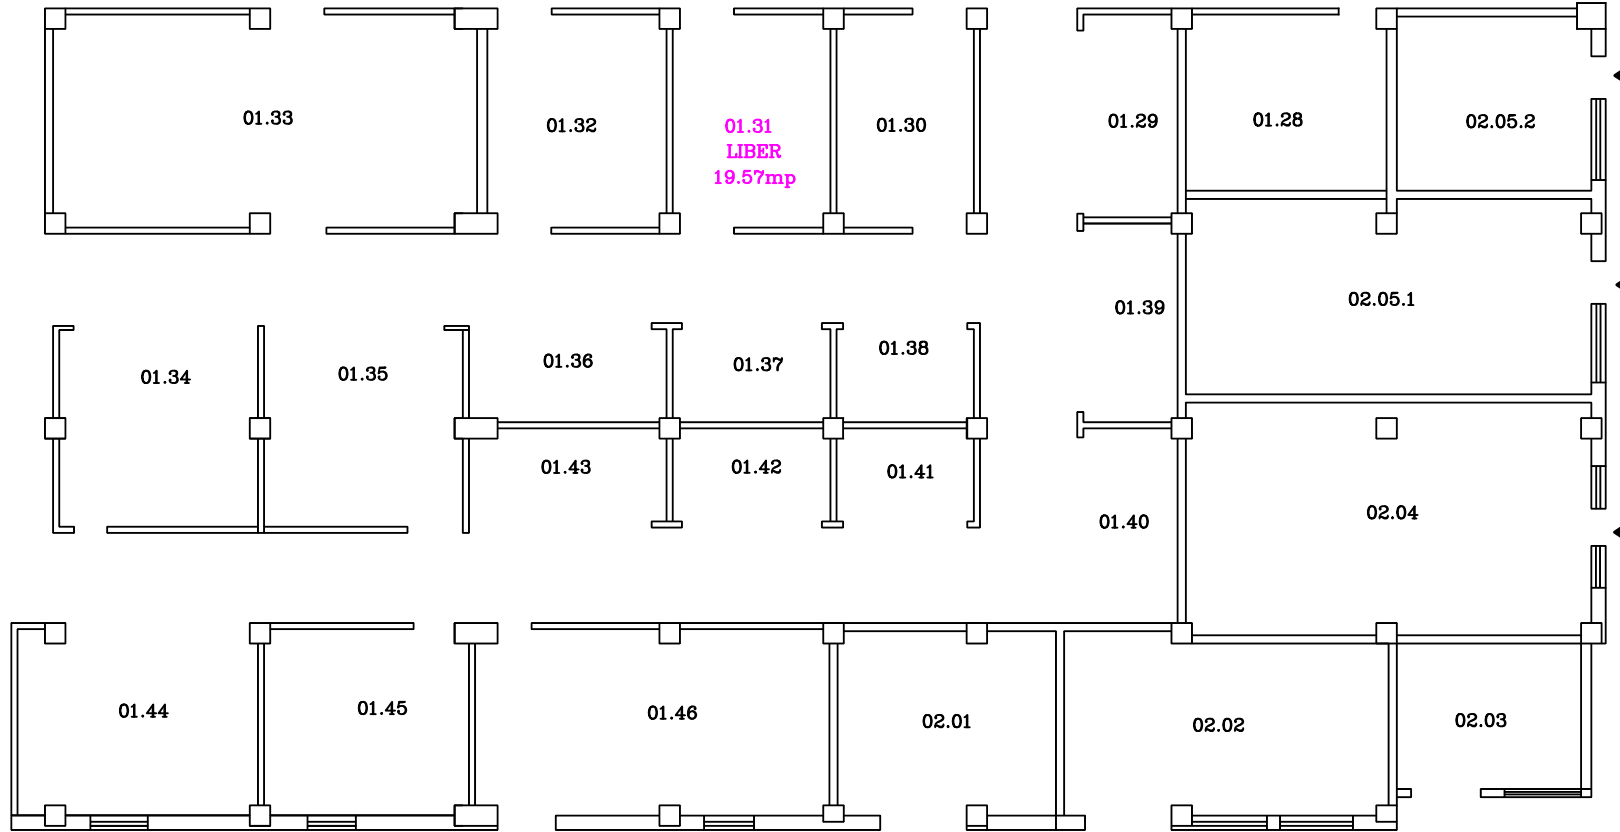

STATIE TRANSFORMARE

CURTE INTERIOARA

DEPOZIT UNELTE

# PIATA VALEA IALOMITEI SPATII COMERCIALE

ALEE

CORIDOR

ALEEA BAIUT

ALEEA BAIUT

PLAN DE AMPLASAMENT SI DELIMITARE  
Scara 1:500

BENEFICIAR	Suprafata teren (mp)	Adresa imobilului
		Aleea Baiut, nr.20; 20B PIATA VALEA IALOMITEI
ADMINISTRATIA PIETELOR SECTOR 6	UAT	Bucuresti, sector 6

LEGENDA

Perimetrul Pietei

Spatii comerciale