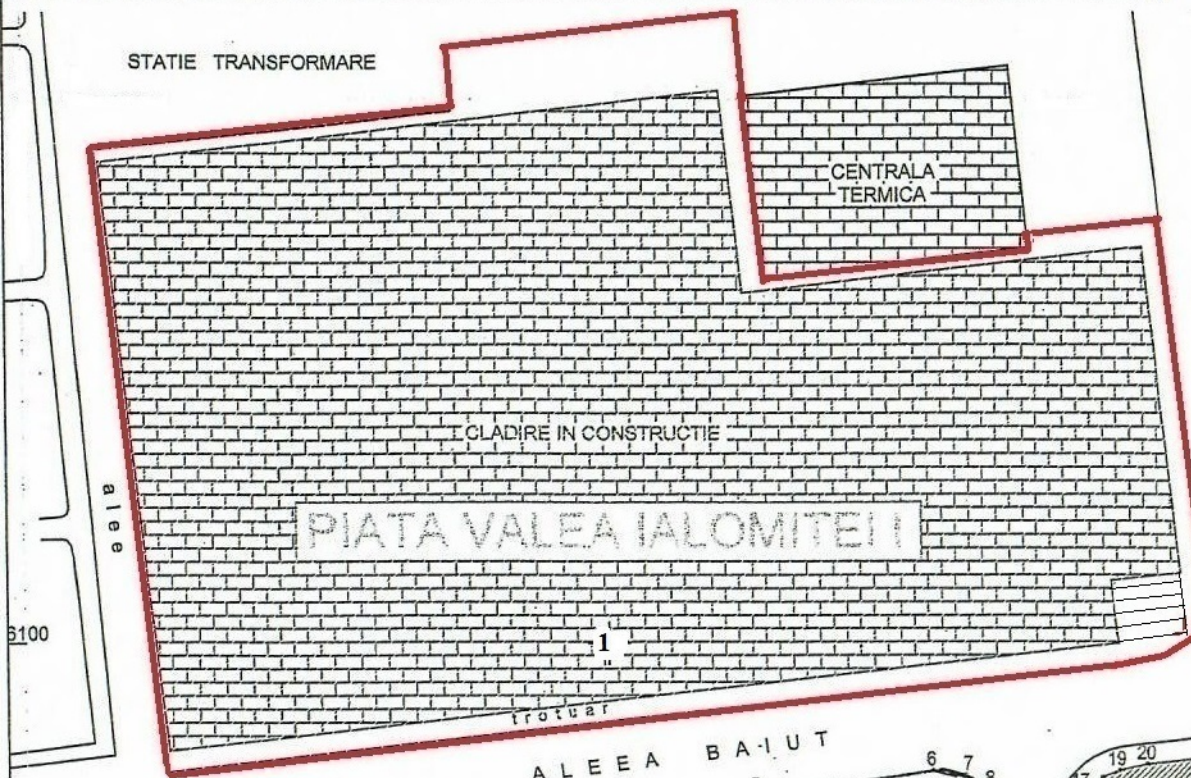

# PIATA VALEA IALOMITEI SPATII COMERCIALE

ALEE

CORIDOR

ALEEA BAIUT

ALEEA BAIUT

PLAN DE AMPLASAMENT SI DELIMITARE  
Scara 1:500

BENEFICIAR	Suprafata teren (mp)	Adresa imobilului
		Aleea Baiut, nr.20; 20B PIATA VALEA IALOMITEI
ADMINISTRATIA PIETELOR SECTOR 6	UAT	Bucuresti, sector 6

LEGENDA

Perimetrul Pietei

Spatii comerciale