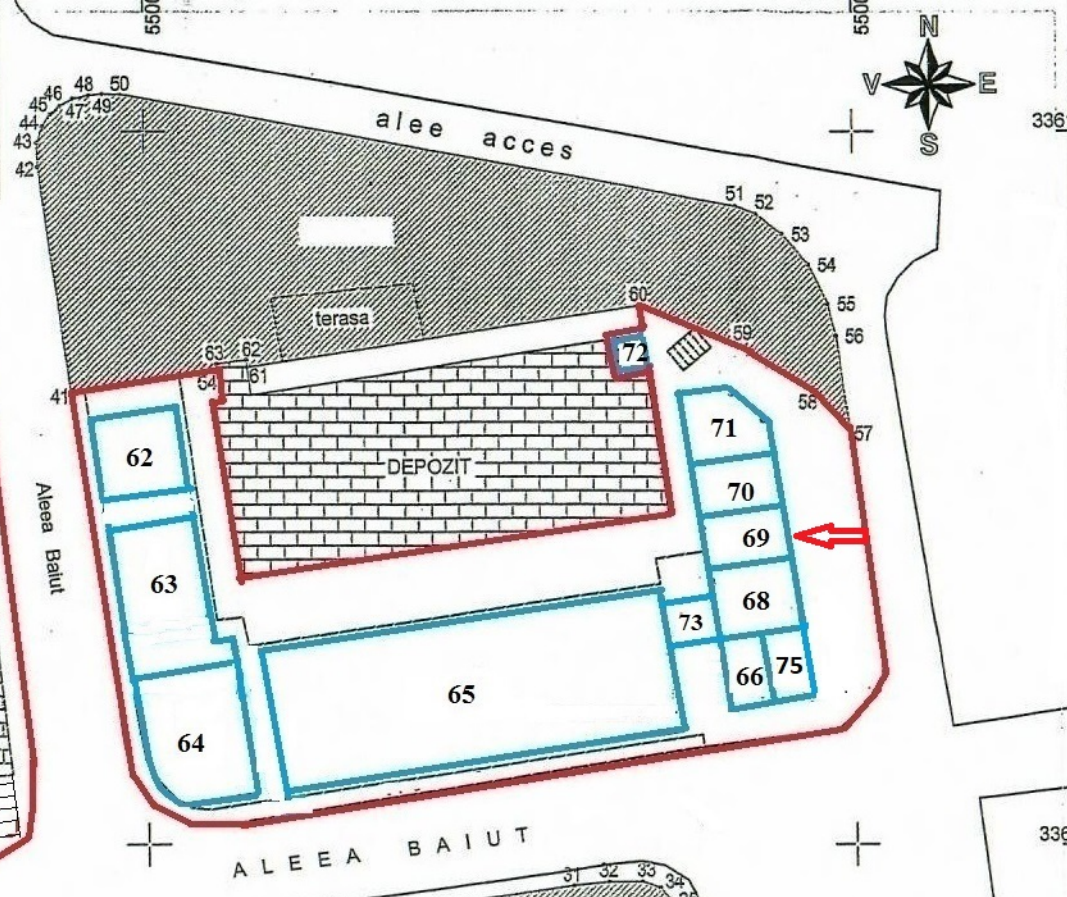

# PIATA VALEA IALOMITEI SPATII COMERCIALE

ALEE

CORIDOR

ALEEA BAIUT

ALEEA BAIUT

PLAN DE AMPLASAMENT SI DELIMITARE  
Scara 1:500

BENEFICIAR	Suprafata teren (mp)	Adresa imobilului
		Aleea Baiut, nr.20; 20B PIATA VALEA IALOMITEI
ADMINISTRATIA PIETELOR SECTOR 6	UAT	Bucuresti, sector 6

LEGENDA

Perimetrul Pietei

Spatii comerciale