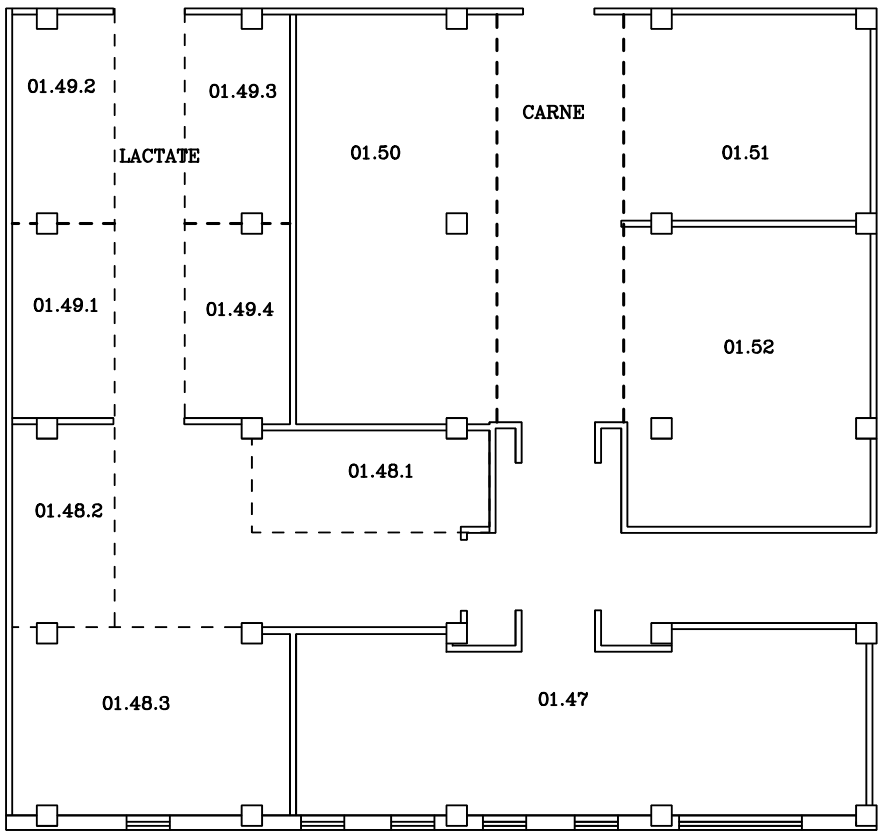

STATIE TRANSFORMARE

CURTE INTERIOARA

DEPOZIT UNELTE

# PIATA VALEA IALOMITEI SPATII COMERCIALE

ALEE

CORIDOR

ALEEA BAIUT

ALEEA BAIUT

PLAN DE AMPLASAMENT SI DELIMITARE  
Scara 1:500

BENEFICIAR	Suprafata teren (mp)	Adresa imobilului
		Aleea Baiut, nr.20; 20B PIATA VALEA IALOMITEI
ADMINISTRATIA PIETELOR SECTOR 6	UAT	Bucuresti, sector 6