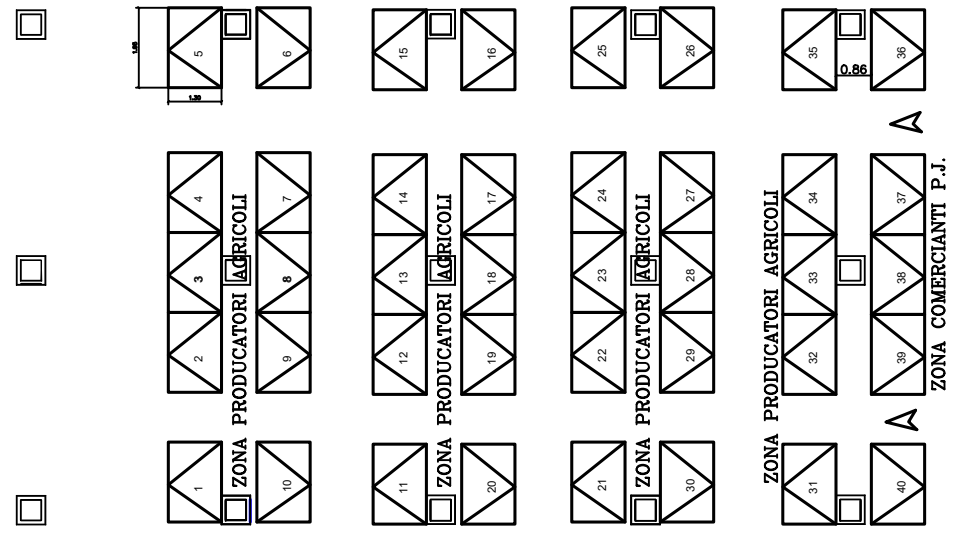

STATIE TRANSFORMARE

CURTE INTERIOARA

DEPOZIT UNELTE

# PIATA VALEA IALOMITEI SPATII COMERCIALE

ALEE

CORIDOR

ALEEA BAIUT

ALEEA BAIUT

PLAN DE AMPLASAMENT SI DELIMITARE  
Scara 1:500

BENEFICIAR	Suprafata teren (mp)	Adresa imobilului
		Aleea Baiut, nr.20; 20B PIATA VALEA IALOMITEI
ADMINISTRATIA PIETELOR SECTOR 6	UAT	Bucuresti, sector 6