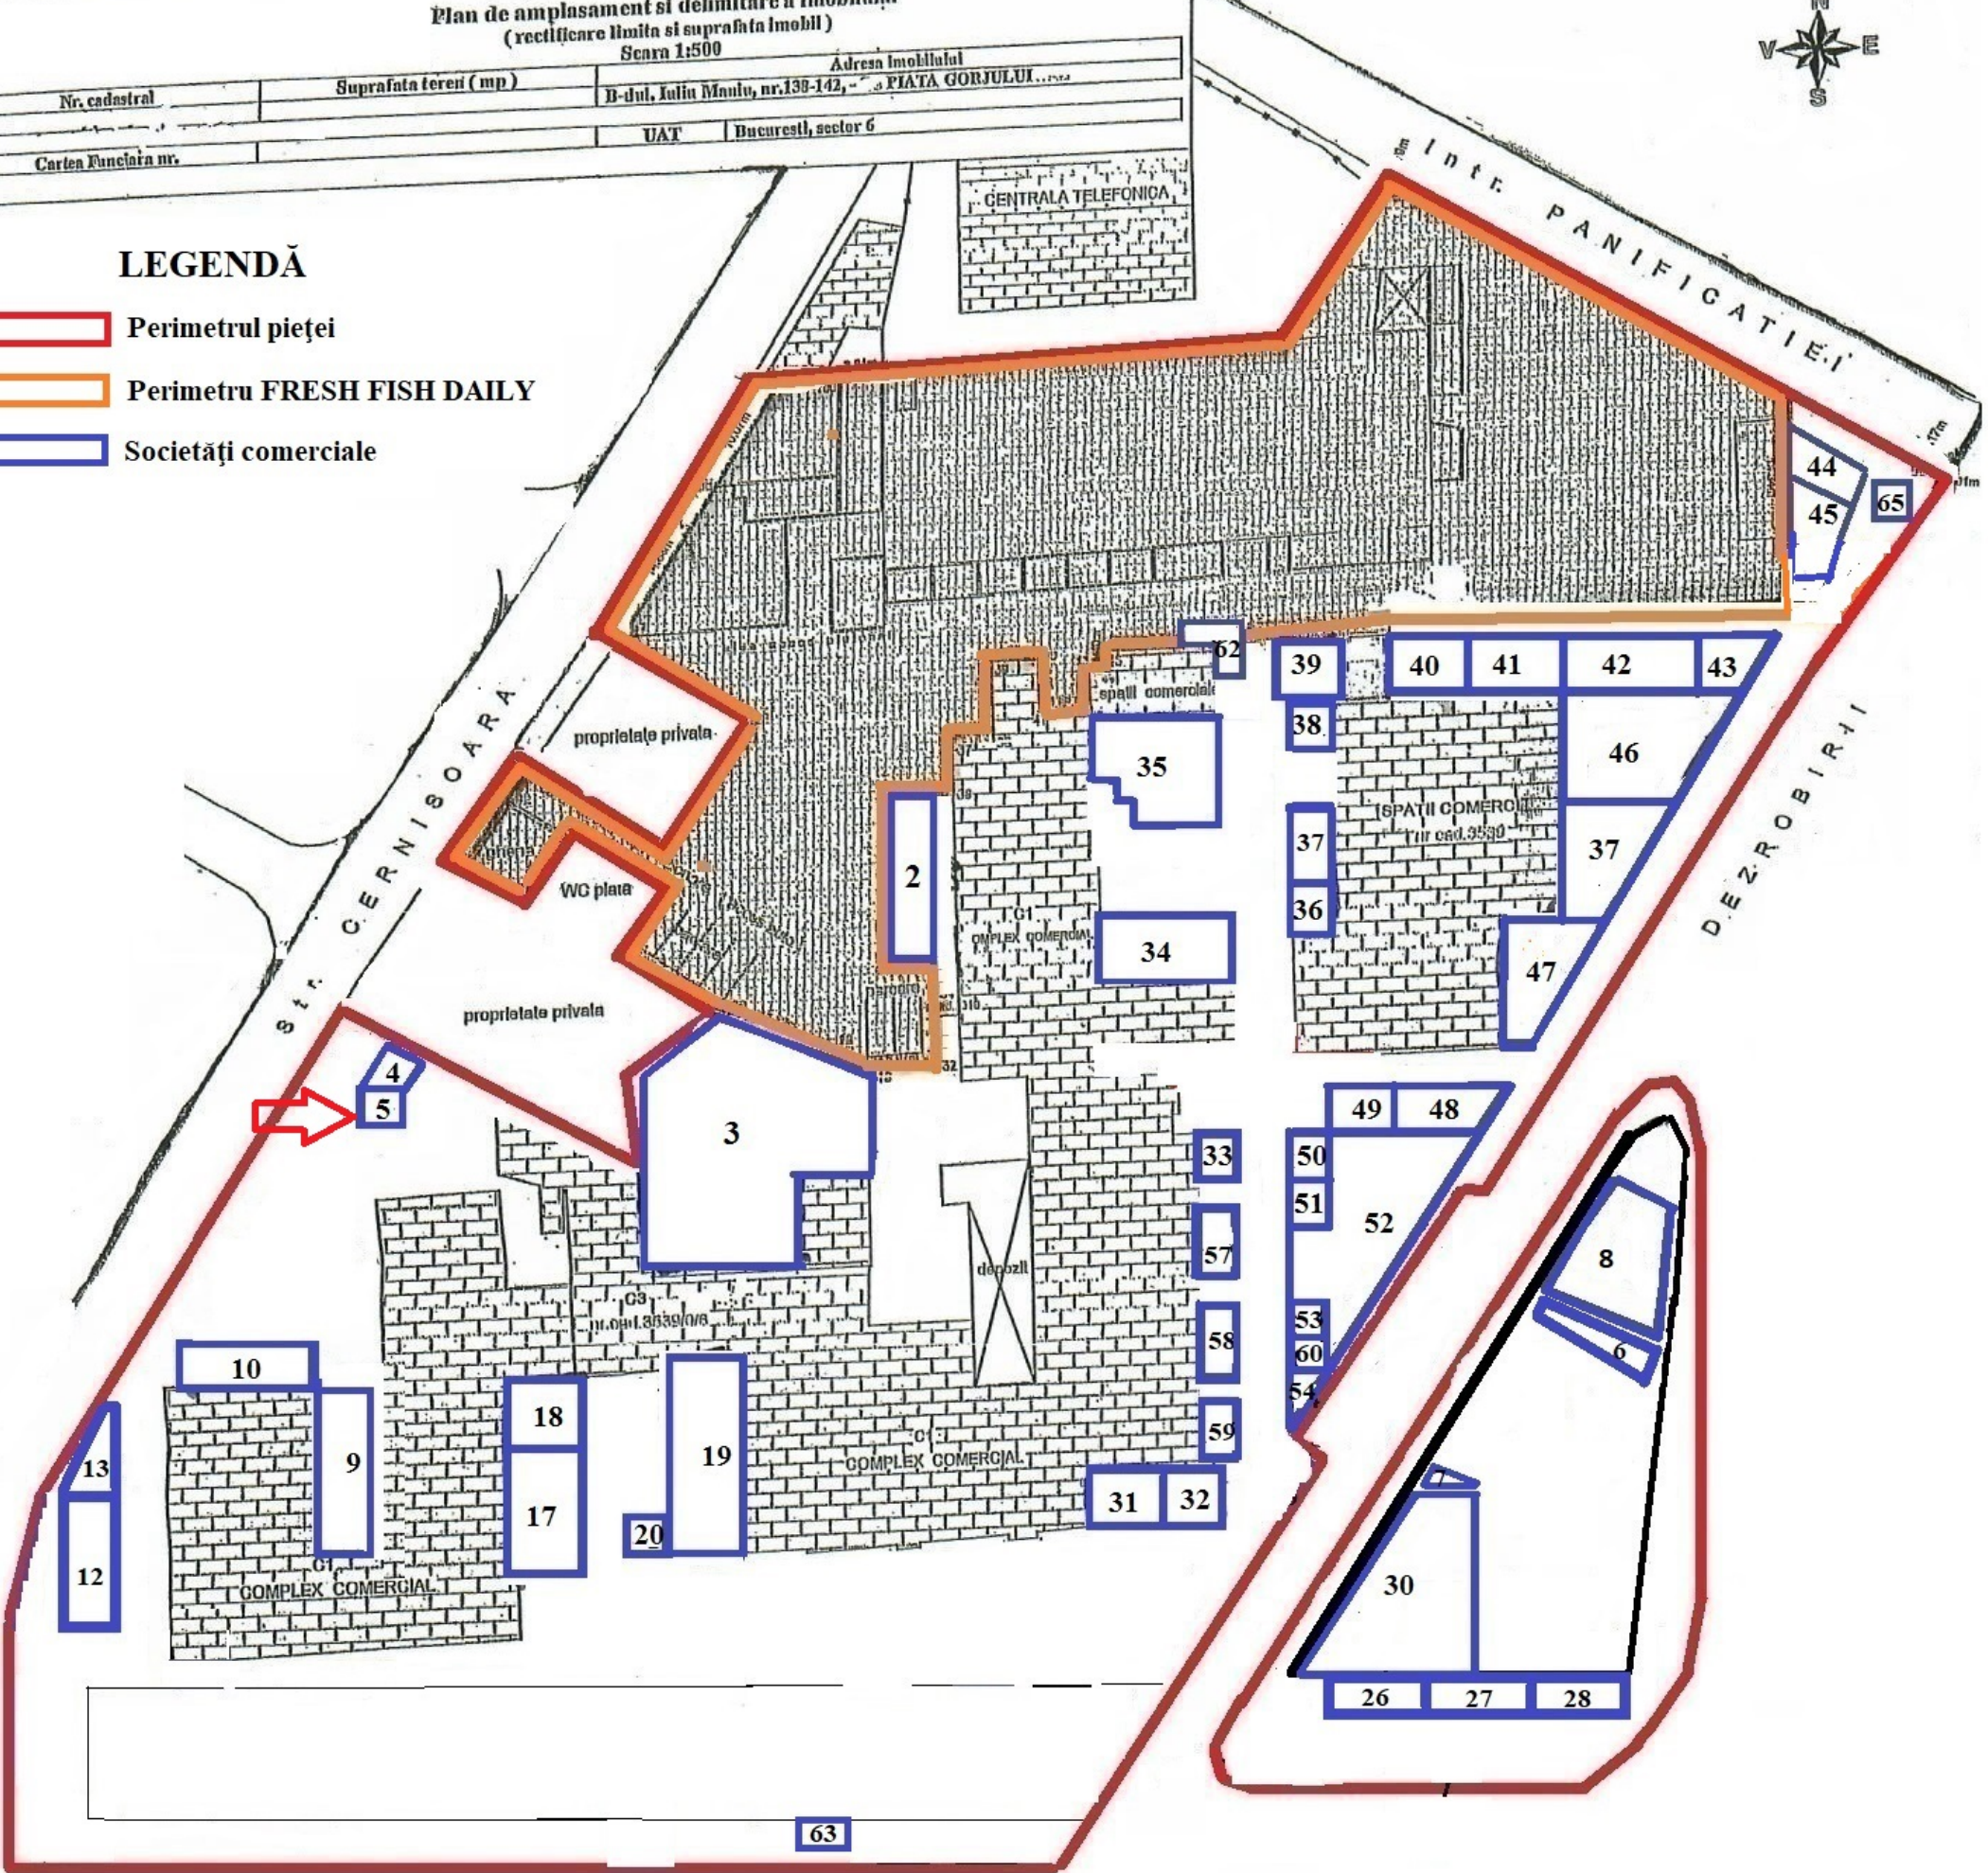

Plan de amplasament si delimitare a imobilului  
(rectificare limita si suprafata imobil)  
Scara 1:500

Nr. cadastral	Suprafata teren (mp)	Adresa imobilului D-ului, Julia Maniu, nr.138-142, - PIATA GORJULUI	
Cartea Funciara nr.	UAT	Bucuresti, sector 6	

LEGENDA

- Perimetrul pietei
- Perimetru FRESH FISH DAILY
- Societați comerciale

Plan de amplasament si delimitare a imobilului  
(rectificare limita si suprafata imobil)  
Scara 1:500

Nr. cadastral	Suprafata teren (mp)	Adresa imobilului D-ului, Iuliu Maniu, nr.138-142, - PIATA GORJULUI	
Cartea Funciara nr.	UAT	Bucuresti, sector 6	

LEGENDA

- Perimetrul pietei
- Perimetru FRESH FISH DAILY
- Societați comerciale

Plan de amplasament si delimitare a imobilului  
(rectificare limita si suprafata imobil)

Scara 1:500

Adresa imobilului

D-ului, Julia Manu, nr.138-142, - PIATA GORJULUI

Nr. cadastral

Suprafata teren (mp)

UAT

Bucuresti, sector 6

Cartea Funciara nr.

LEGENDA

- Perimetrul pieței
- Perimetru FRESH FISH DAILY
- Societăți comerciale

63