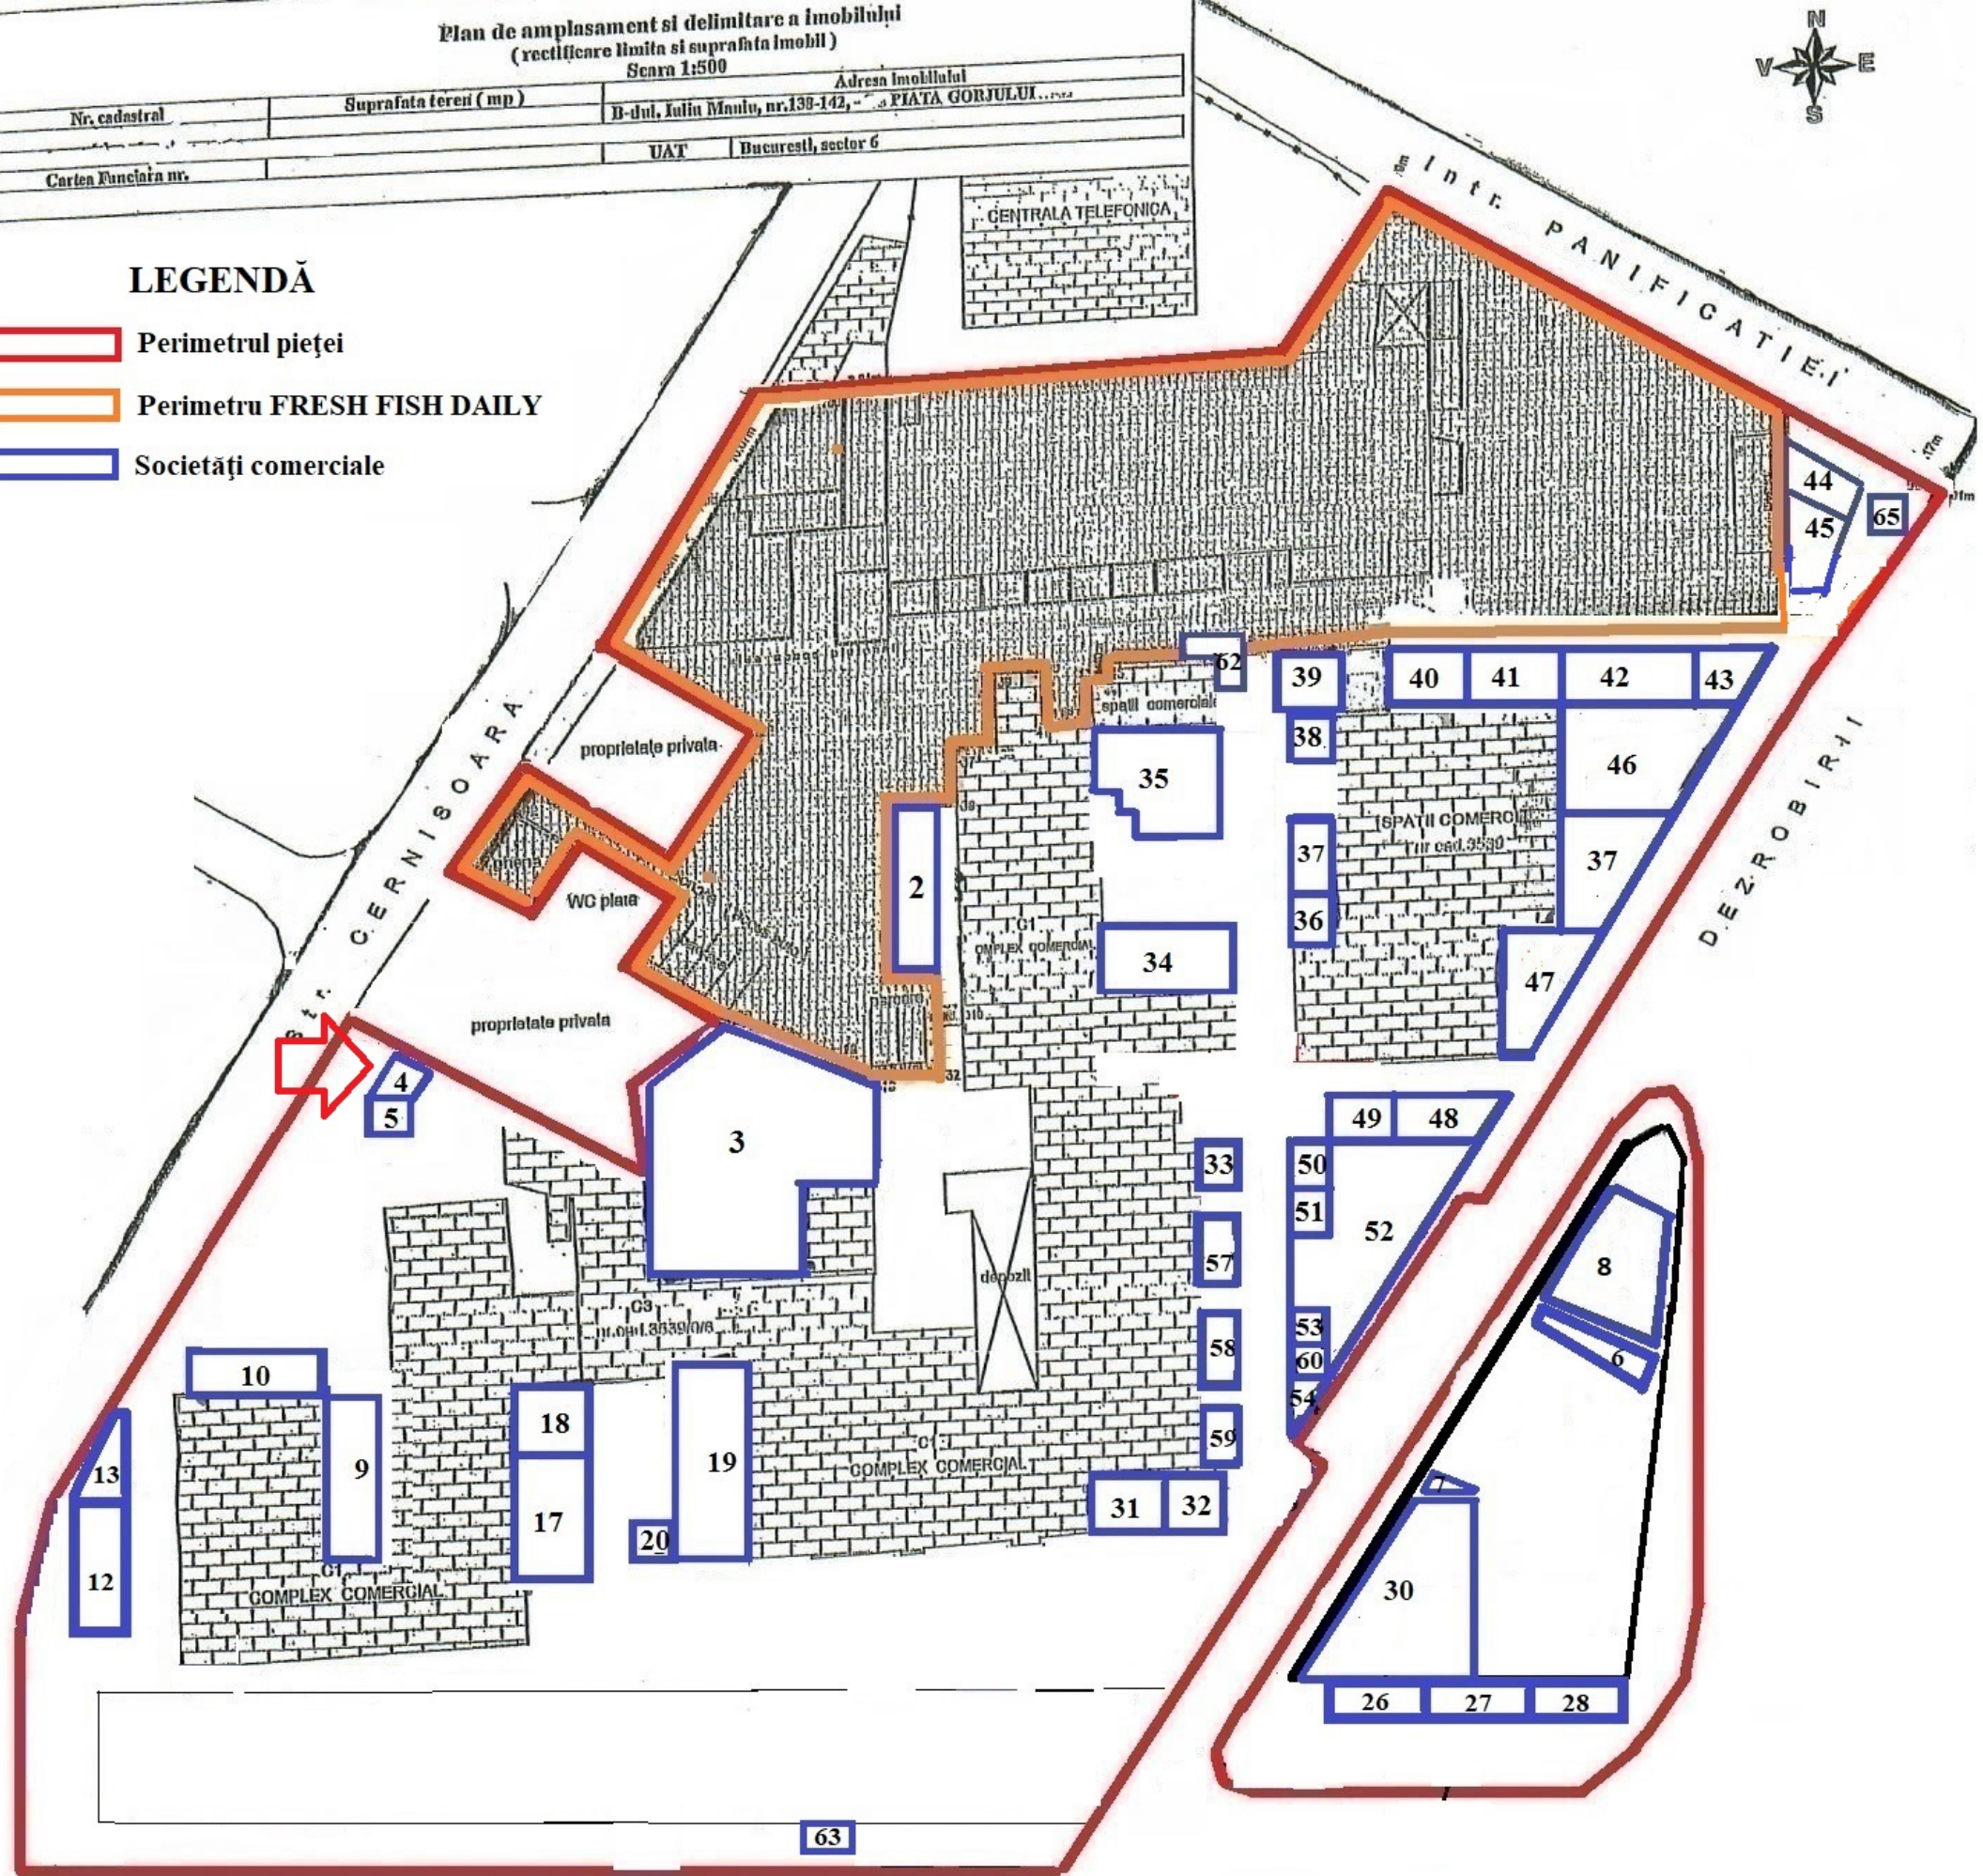

Plan de amplasament si delimitare a imobilului  
(rectificare limita si suprafata imobil)  
Scara 1:500

Nr. cadastral	Suprafata teren (mp)	Adresa imobilului D-ului, Julia Maniu, nr.138-142, - PIATA GORJULUI	
Cartea Funciara nr.	UAT	Bucuresti, sector 6	

LEGENDA

- Perimetrul pietei
- Perimetru FRESH FISH DAILY
- Societați comerciale

Plan de amplasament si delimitare a imobilului  
(rectificare limita si suprafata imobil)  
Scara 1:500

Nr. cadastral	Suprafata teren (mp)	Adresa imobilului D-ului, Iuliu Maniu, nr.138-142, - PIATA GORJULUI	
Cartea Funciara nr.	UAT	Bucuresti, sector 6	

LEGENDA

- Perimetrul pietei
- Perimetru FRESH FISH DAILY
- Societați comerciale

Plan de amplasament si delimitare a imobilului  
(rectificare limita si suprafata imobil)

Scara 1:500

Adresa imobilului

D-ului, Julia Manu, nr.138-142, - PIATA GORJULUI

Nr. cadastral

Suprafata teren (mp)

UAT

Bucuresti, sector 6

Cartea Funciara nr.

LEGENDA

- Perimetrul pieței
- Perimetru FRESH FISH DAILY
- Societăți comerciale

63