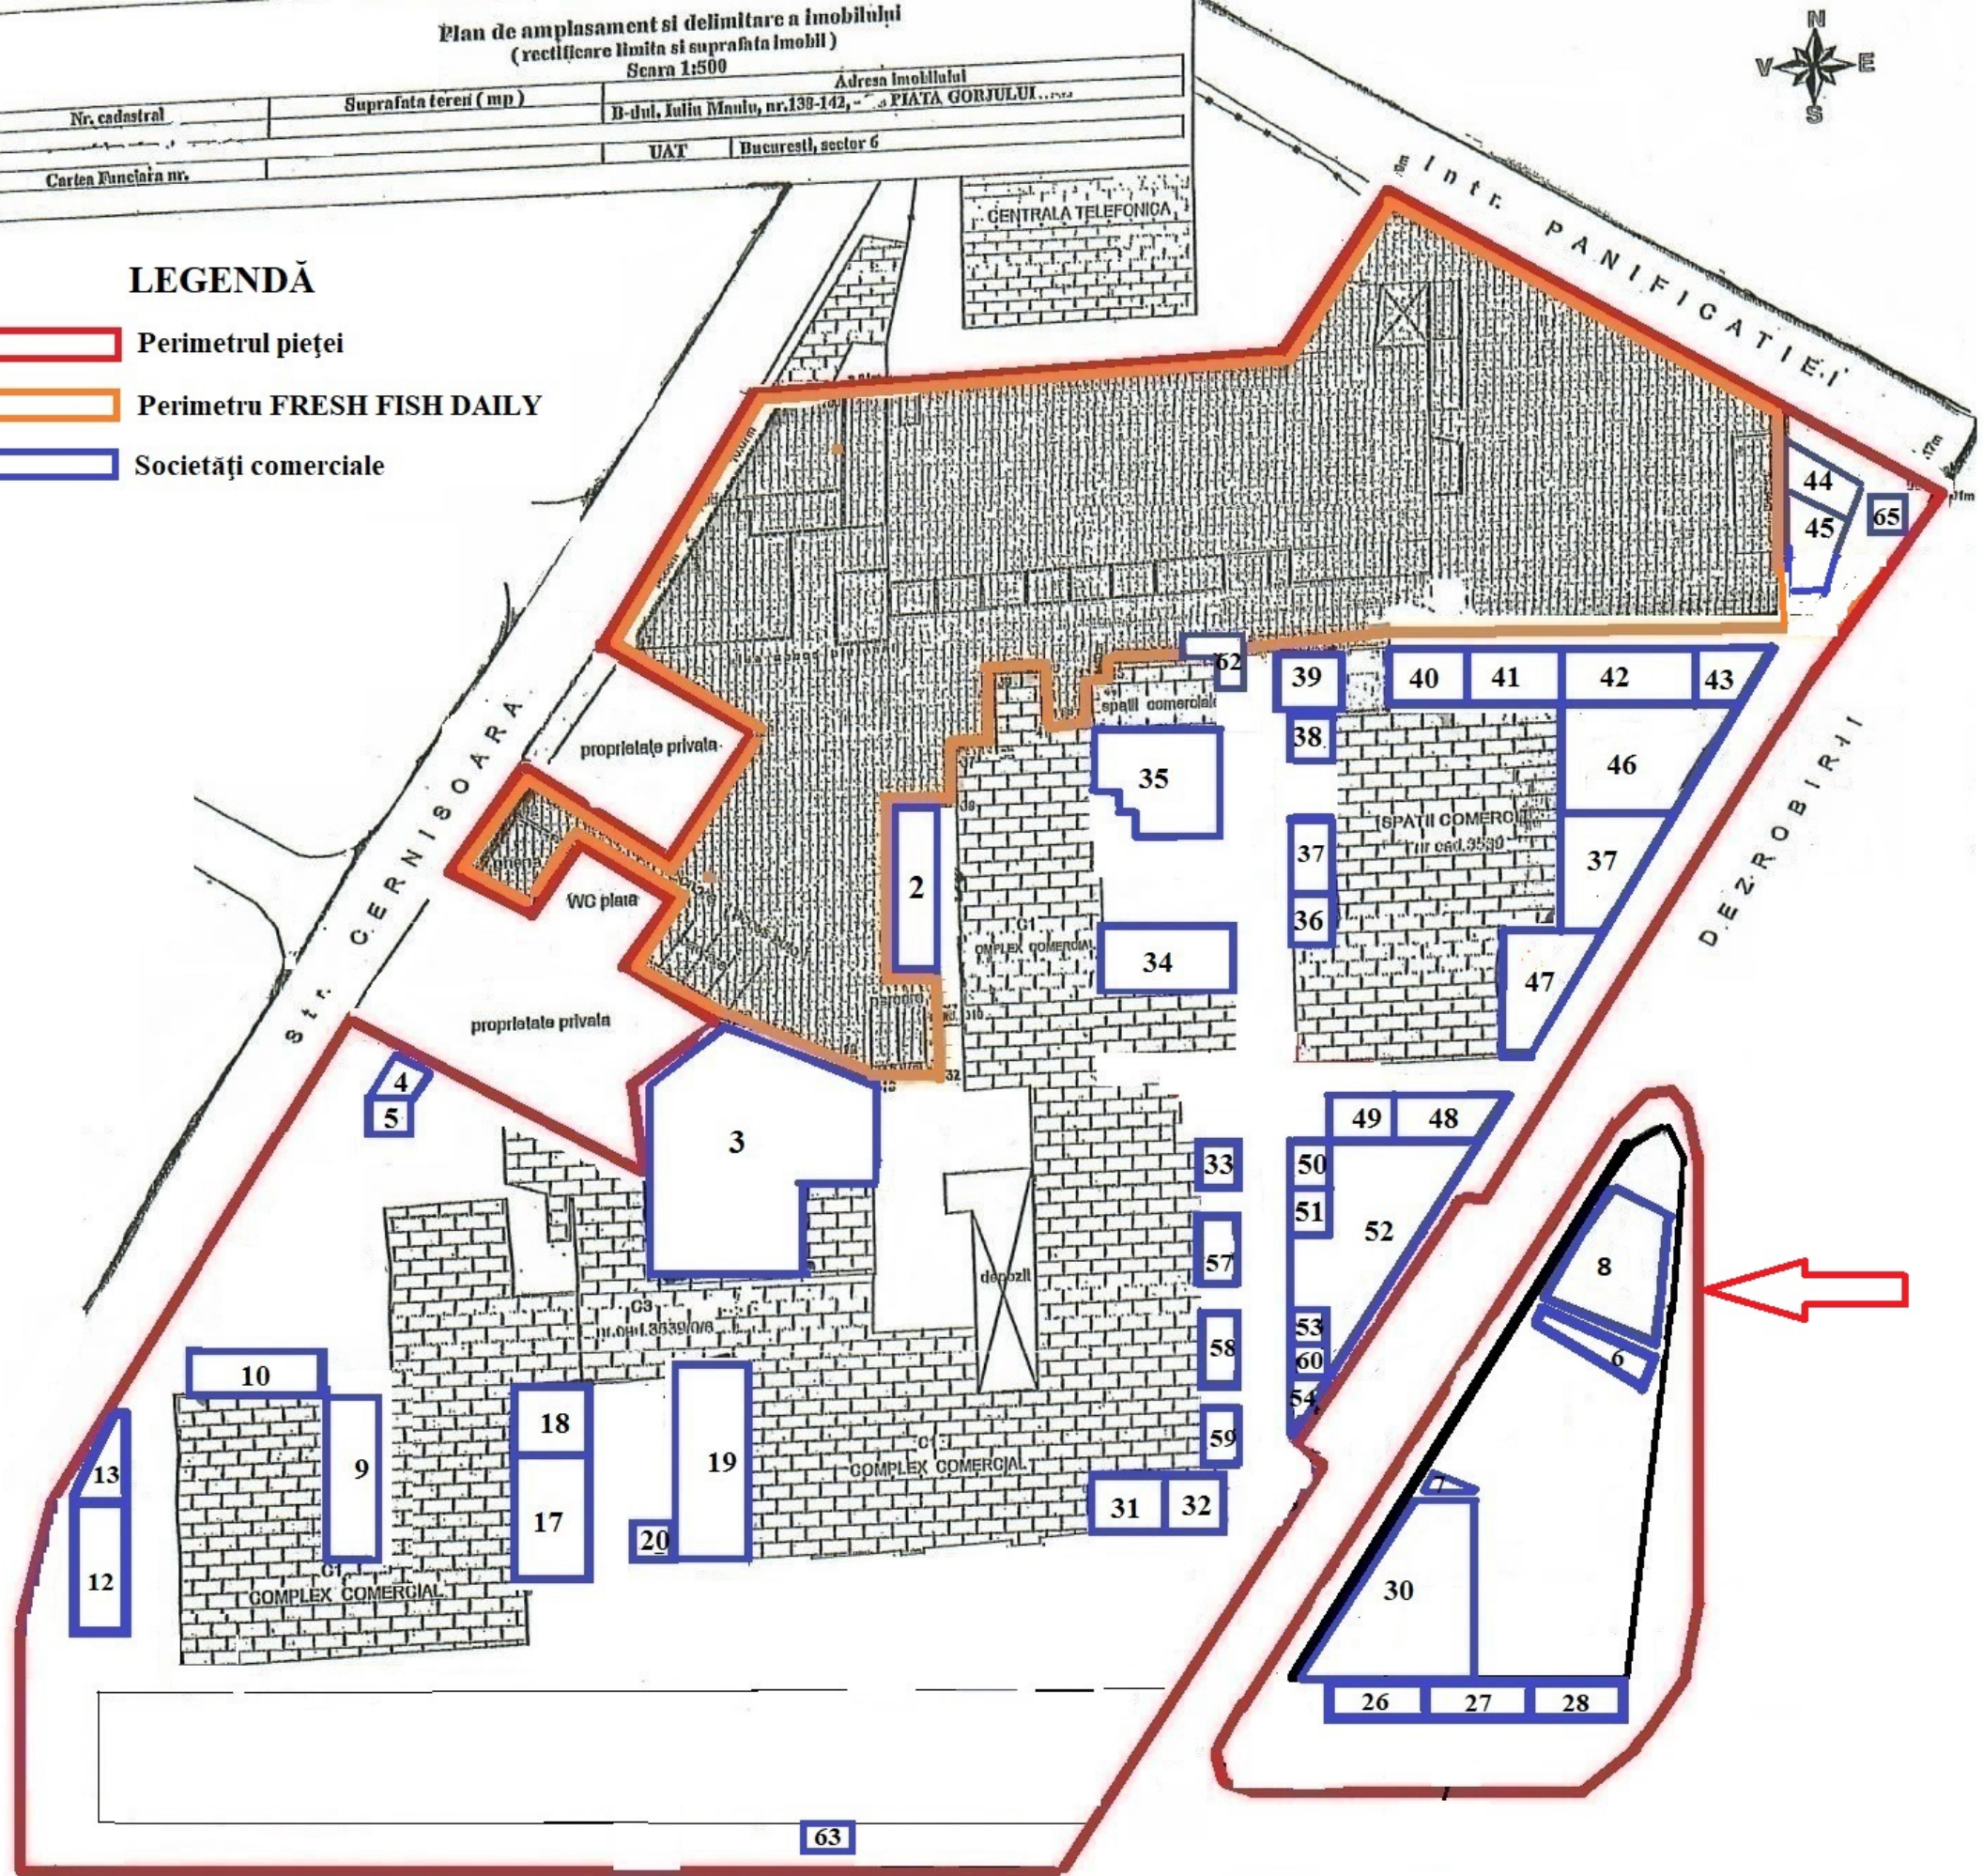

Plan de amplasament si delimitare a imobilului  
(rectificare limita si suprafata imobil)  
Scara 1:500

Nr. cadastral	Suprafata teren (mp)	Adresa imobilului D-ului, Julia Maniu, nr.138-142, - PIATA GORJULUI	
Cartea Funciara nr.	UAT	Bucuresti, sector 6	

LEGENDA

- Perimetrul pietei
- Perimetru FRESH FISH DAILY
- Societați comerciale

Plan de amplasament si delimitare a imobilului  
(rectificare limita si suprafata imobil)  
Scara 1:500

Nr. cadastral	Suprafata teren (mp)	Adresa imobilului D-ului, Iuliu Maniu, nr.138-142, - PIATA GORJULUI	
Cartea Funciara nr.	UAT	Bucuresti, sector 6	

LEGENDA

- Perimetrul pietei
- Perimetru FRESH FISH DAILY
- Societați comerciale

Plan de amplasament si delimitare a imobilului  
(rectificare limita si suprafata imobil)

Scara 1:500

Adresa imobilului

D-ului, Julia Manu, nr.138-142, - PIATA GORJULUI

Nr. cadastral

Suprafata teren (mp)

UAT

Bucuresti, sector 6

Cartea Funciara nr.

LEGENDA

- Perimetrul pieței
- Perimetru FRESH FISH DAILY
- Societăți comerciale

63