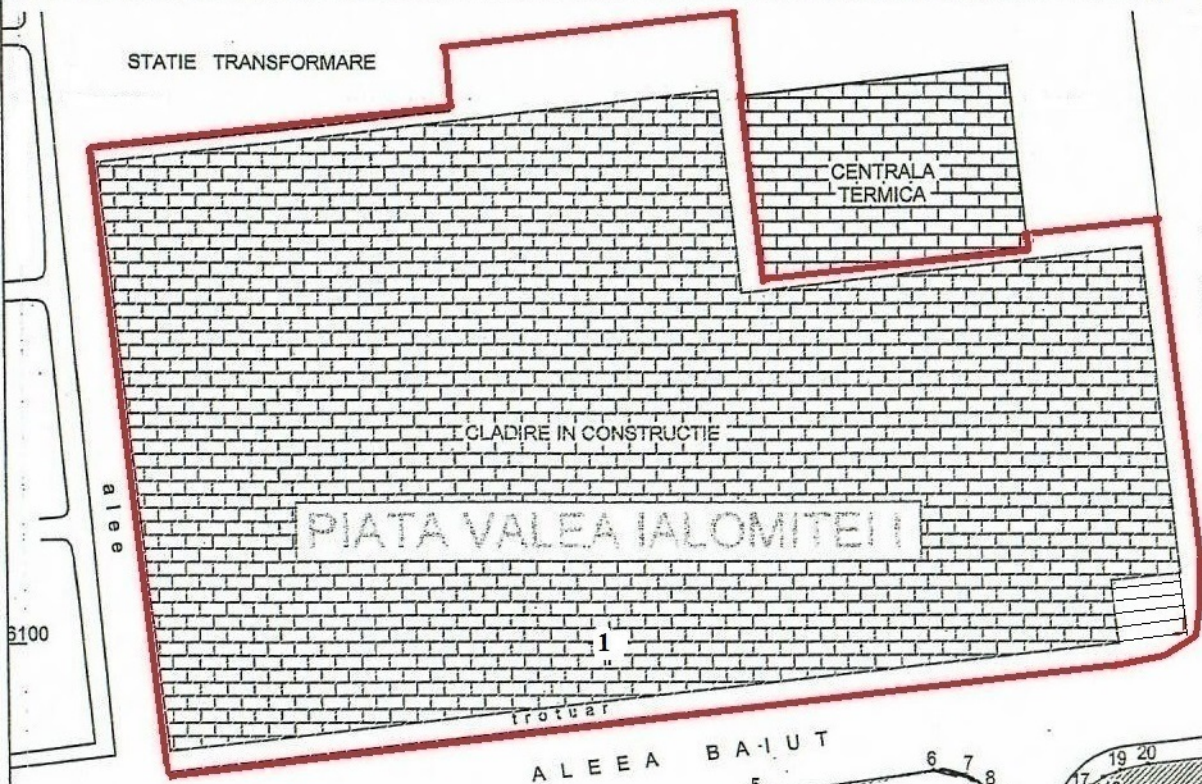

# PIATA VALEA IALOMITEI SPATII COMERCIALE

PLAN DE AMPLASAMENT SI DELIMITARE  
Scara 1:500

BENEFICIAR	Suprafata teren (mp)	Adresa imobilului
		Aleea Baiut, nr.20; 20B PIATA VALEA IALOMITEI
ADMINISTRATIA PIETELOR SECTOR 6	UAT	Bucuresti, sector 6

LEGENDA

Perimetrul Pietei

Spatii comerciale