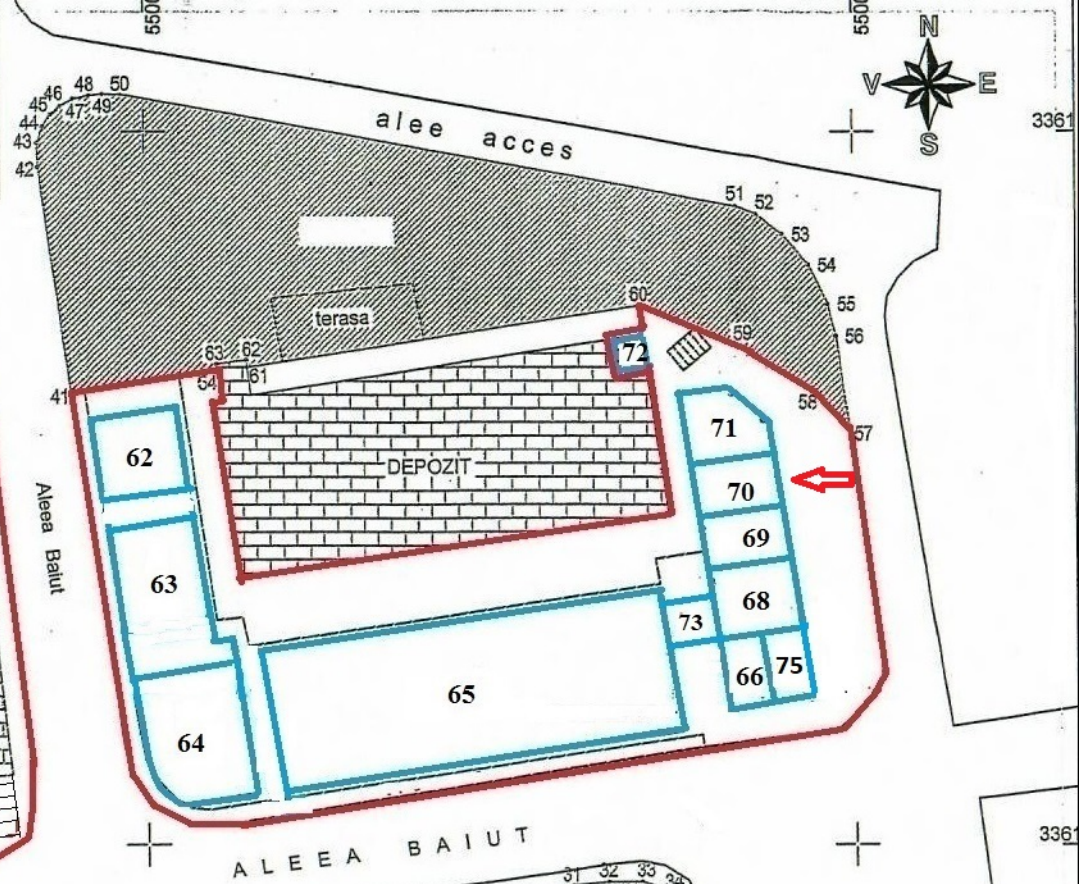

# PIATA VALEA IALOMITEI SPATII COMERCIALE

PLAN DE AMPLASAMENT SI DELIMITARE  
Scara 1:500

BENEFICIAR	Suprafata teren (mp)	Adresa imobilului
		Aleea Baiut, nr.20; 20B PIATA VALEA IALOMITEI
ADMINISTRATIA PIETELOR SECTOR 6	UAT	Bucuresti, sector 6

LEGENDA

Perimetrul Pietei

Spatii comerciale