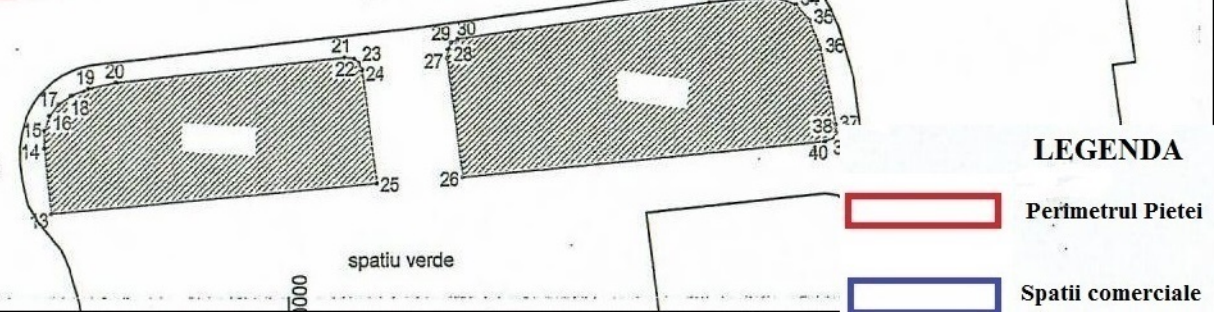

# PIATA VALEA IALOMITEI SPATII COMERCIALE

PLAN DE AMPLASAMENT SI DELIMITARE  
Scara 1:500

BENEFICIAR	Suprafata teren (mp)	Adresa imobilului
		Aleea Baiut, nr.20; 20B PIATA VALEA IALOMITEI
ADMINISTRATIA PIETELOR SECTOR 6	UAT	Bucuresti, sector 6