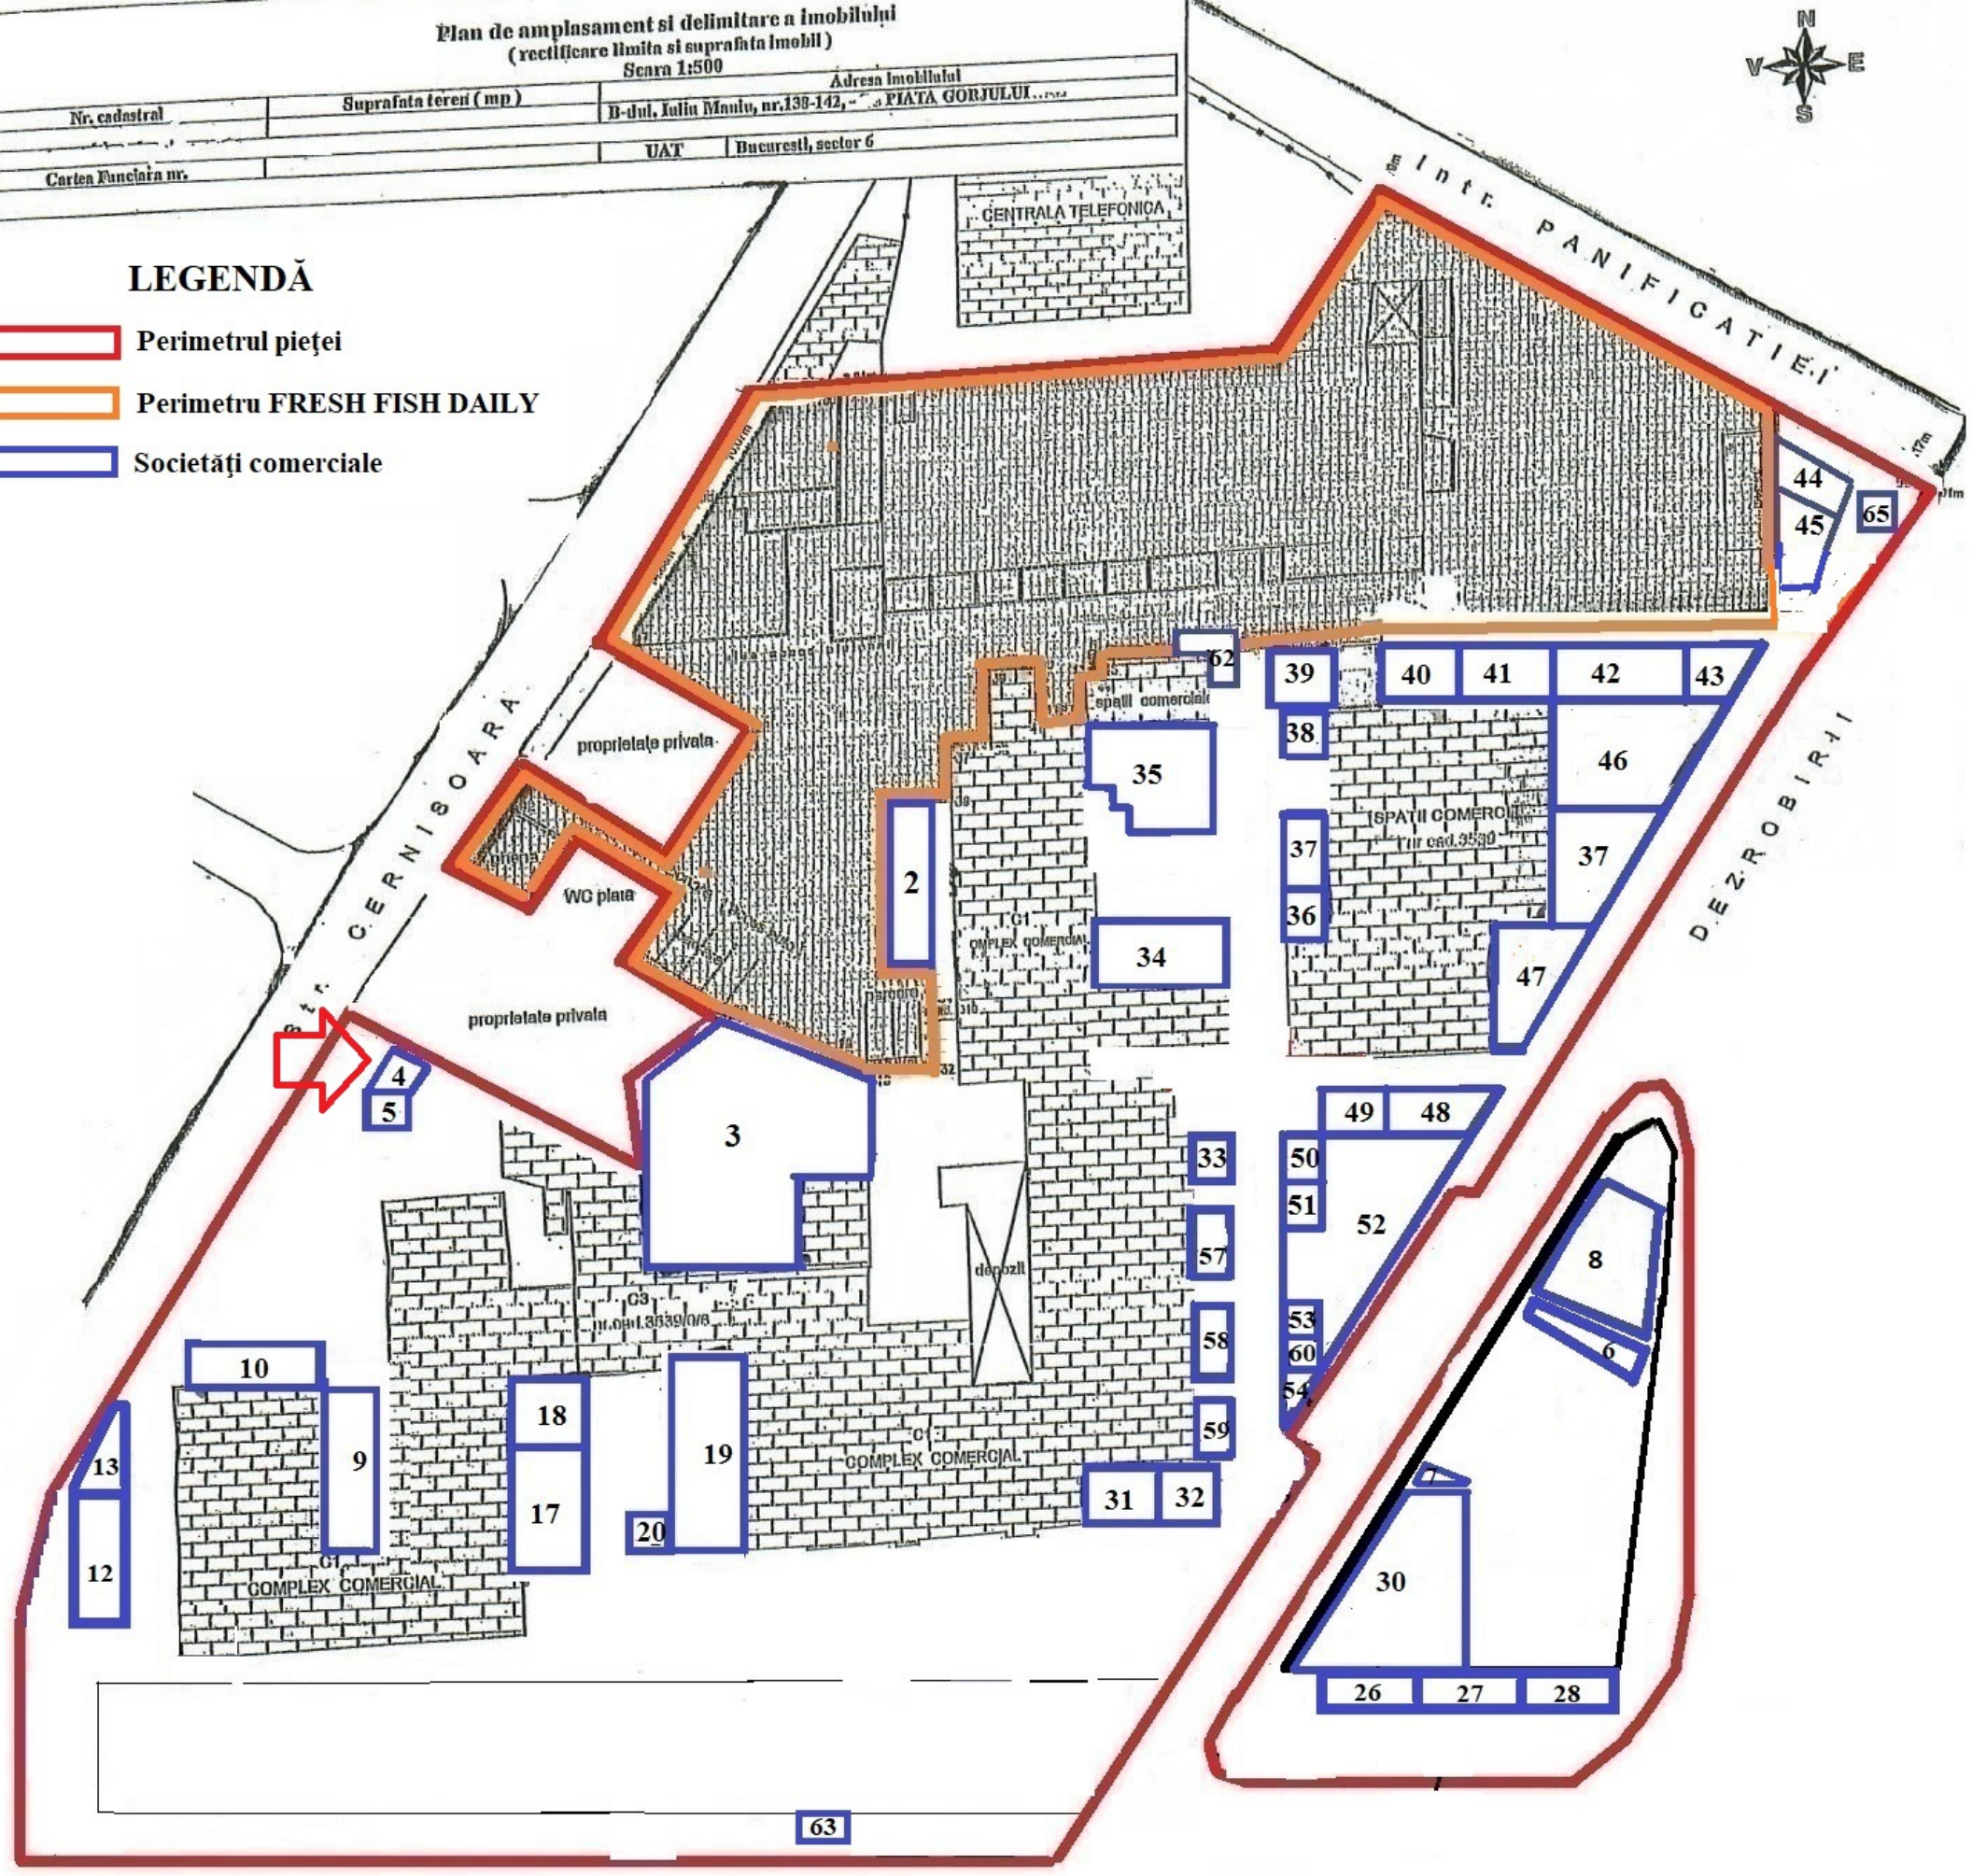

Plan de amplasament si delimitare a imobilului  
(rectificare limita si suprafata imobil)  
Scara 1:500

Nr. cadastral	Suprafata teren (mp)	Adresa imobilului D-ului, Julia Maniu, nr.138-142, - PIATA GORJULUI	
Cartea Funciara nr.	UAT	Bucuresti, sector 6	

LEGENDA

- Perimetrul pietei
- Perimetru FRESH FISH DAILY
- Societați comerciale

Plan de amplasament si delimitare a imobilului  
(rectificare limita si suprafata imobil)  
Scara 1:500

Nr. cadastral	Suprafata teren (mp)	Adresa imobilului D-ului, Iuliu Maniu, nr.138-142, - PIATA GORJULUI	
Cartea Funciara nr.	UAT	Bucuresti, sector 6	

**LEGENDĂ**

- Perimetrul pieței
- Perimetru FRESH FISH DAILY
- Societăți comerciale